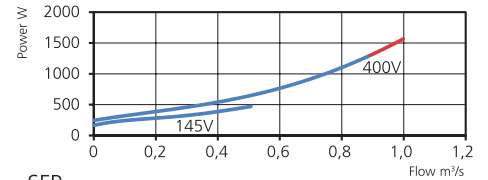

POWER/FLOW