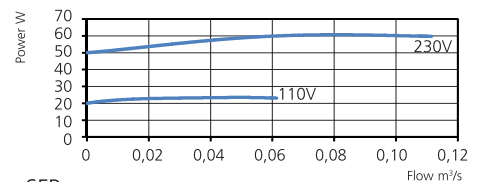

POWER/FLOW