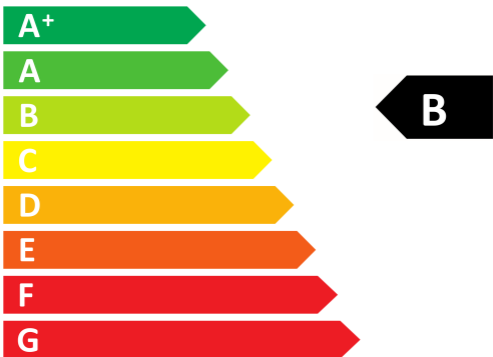

# ENERG

енергия · ενεργεια

**ÖSTBERG** 

**SAU 250 B3 EC**

**47**  
dB

**920 m<sup>3</sup>/h**