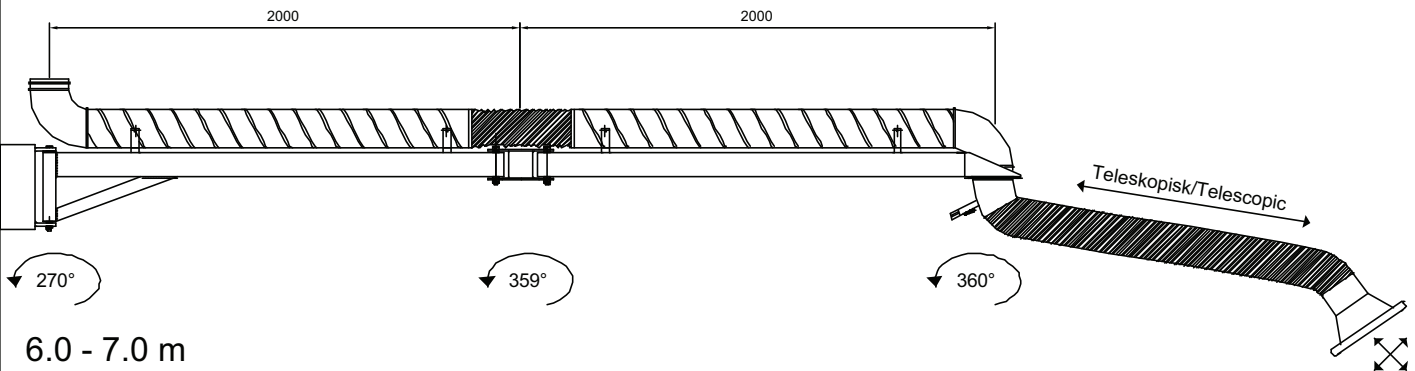

COMPACT arm 2/3 m kombinationer/combinations - op til/ up to 7.0 m

- 01-131 Udlægger-arm/extension arm 4.0 m med/with COMPACT arm 2/3 m

- 01-130 Udlægger-arm/extension arm 2.5 m med/with COMPACT arm 2/3 m

DIAMETER

160 mm

200 mm

- 01-550 Forlænger/extension arm 1.0 m

- Loftstøje/Ceiling column w/COMPACT

H = _____

A = _____

- 01-540 Vægkonsol/wall bracket w/COMPACT