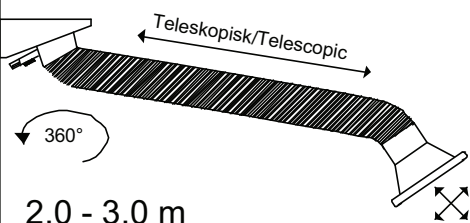

DIAMETER

160 mm

200 mm

- 01-550 Forlænger/extension arm 1.0 m

- Loftstøje/Ceiling column w/COMPACT

H = _____

A = _____

- 01-540 Vægkonsol/wall bracket w/COMPACT

2.0 - 3.0 m

Options:

- | | |
|--|---|
| <input type="checkbox"/> Tæt spjæld/Air tight damper | <input type="checkbox"/> Ekstra kontakt/extra switch |
| <input type="checkbox"/> Halogenlys 50w/Halogen light 50w | <input type="checkbox"/> Powerdetektor med fotocelle/with photocell |
| <input type="checkbox"/> Powerdetektor med følespole/with coil | <input type="checkbox"/> MSF-200-3 ventilator/fan kun til 01-540/only |