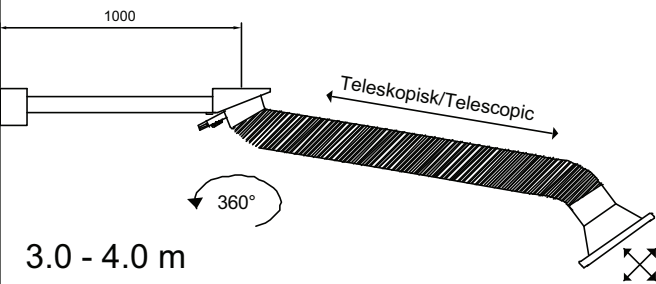

DIAMETER

160 mm

200 mm

- 01-550 Forlænger/extension arm 1.0 m

- Loftstøje/Ceiling column w/COMPACT

H = _____

A = _____

- 01-540 Vægkonsol/wall bracket w/COMPACT

2.0 - 3.0 m

Options:

- | | |
|--|---|
| <input type="checkbox"/> Tæt spjæld/Air tight damper | <input type="checkbox"/> Ekstra kontakt/extra switch |
| <input type="checkbox"/> Halogenlys 50w/Halogen light 50w | <input type="checkbox"/> Powerdetektor med fotocelle/with photocell |
| <input type="checkbox"/> Powerdetektor med følespole/with coil | <input type="checkbox"/> MSF-200-3 ventilator/fan kun til 01-540/only |