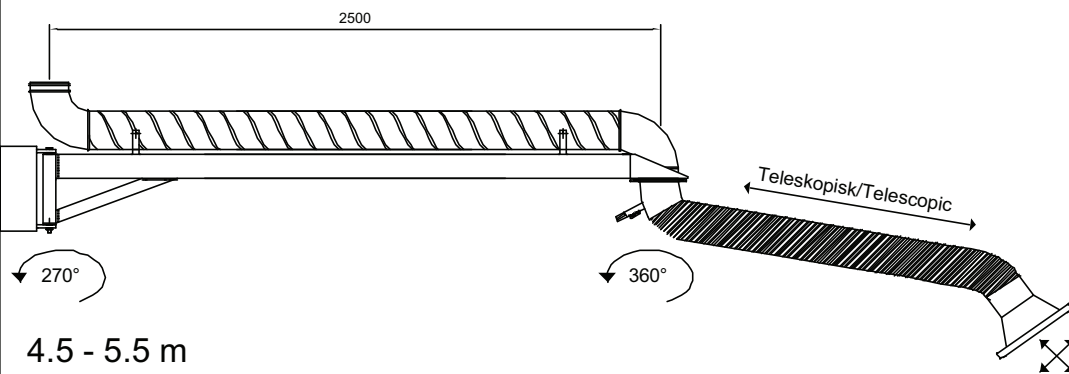

COMPACT arm 2/3 m kombinationer/combinations - op til/ up to 7.0 m

- 01-131 Udlægger-arm/extension arm 4.0 m med/with COMPACT arm 2/3 m

- 01-130 Udlægger-arm/extension arm 2.5 m med/with COMPACT arm 2/3 m

DIAMETER

160 mm

200 mm

- 01-550 Forlænger/extension arm 1.0 m

- Loftstøje/Ceiling column w/COMPACT

H = _____

A = _____

- 01-540 Vægkonsol/wall bracket w/COMPACT