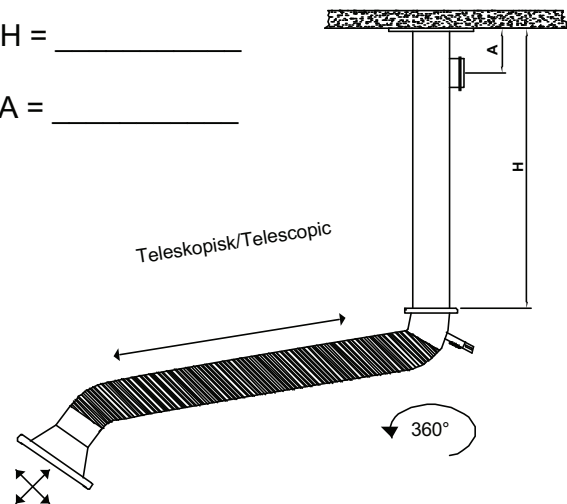

DIAMETER

160 mm

200 mm

- 01-550 Forlænger/extension arm 1.0 m

- Loftstøje/Ceiling column w/COMPACT

H = _____

A = _____

- 01-540 Vægkonsol/wall bracket w/COMPACT

2.0 - 3.0 m

Options:

- | | |
|--|---|
| <input type="checkbox"/> Tæt spjæld/Air tight damper | <input type="checkbox"/> Ekstra kontakt/extra switch |
| <input type="checkbox"/> Halogenlys 50w/Halogen light 50w | <input type="checkbox"/> Powerdetektor med fotocelle/with photocell |
| <input type="checkbox"/> Powerdetektor med følespole/with coil | <input type="checkbox"/> MSF-200-3 ventilator/fan kun til 01-540/only |