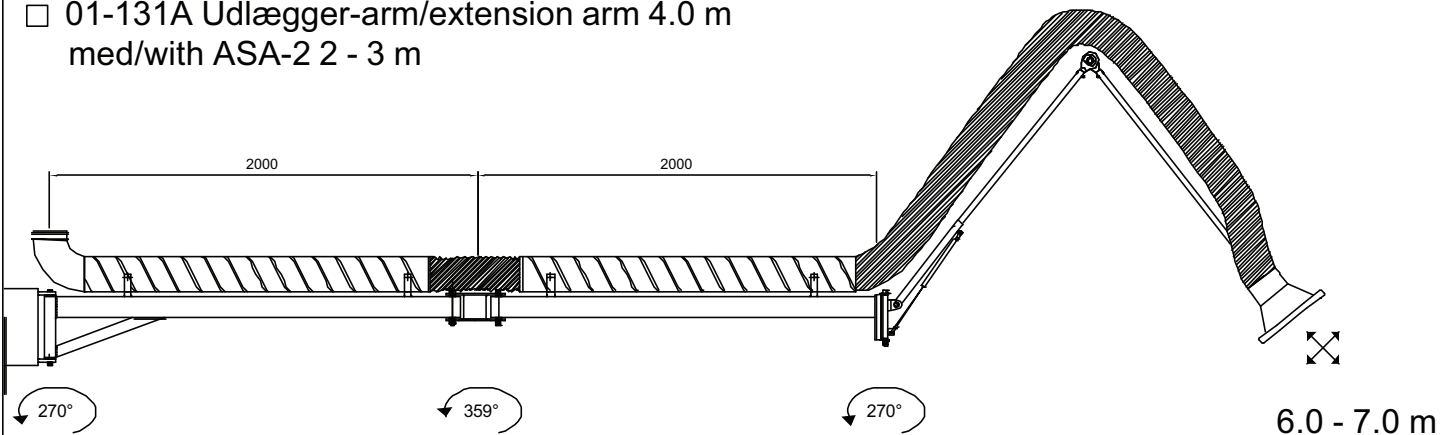

ASA-2 arm 2 - 3 m kombinationer/combinations - op til/up to 7 m

- 01-131A Udlægger-arm/extension arm 4.0 m med/with ASA-2 2 - 3 m

- 01-130A Udlægger-arm/extension arm 2.5 m med/with ASA-2 2 - 3 m

- 10-261 Udlægger/extension arm 2.0 m with ASA-2 2 - 3 m

- ASA-2 2 - 3 m

- 10-260 Udlægger/extension arm 1.0 m med/with ASA-2 2 - 3 m

Options:

- | | |
|--|--|
| <input type="checkbox"/> Tæt spjæld/Air tight damper | <input type="checkbox"/> Ekstra kontakt/extra switch |
| <input type="checkbox"/> Halogenlys 50w/Halogen light 50w | <input type="checkbox"/> Powerdetektor med fotocelle/with photocell |
| <input type="checkbox"/> Powerdetektor med følespole/with coil | <input type="checkbox"/> GeoFlex \varnothing 80____ \varnothing 100____
\varnothing 125____ \varnothing 160____ |