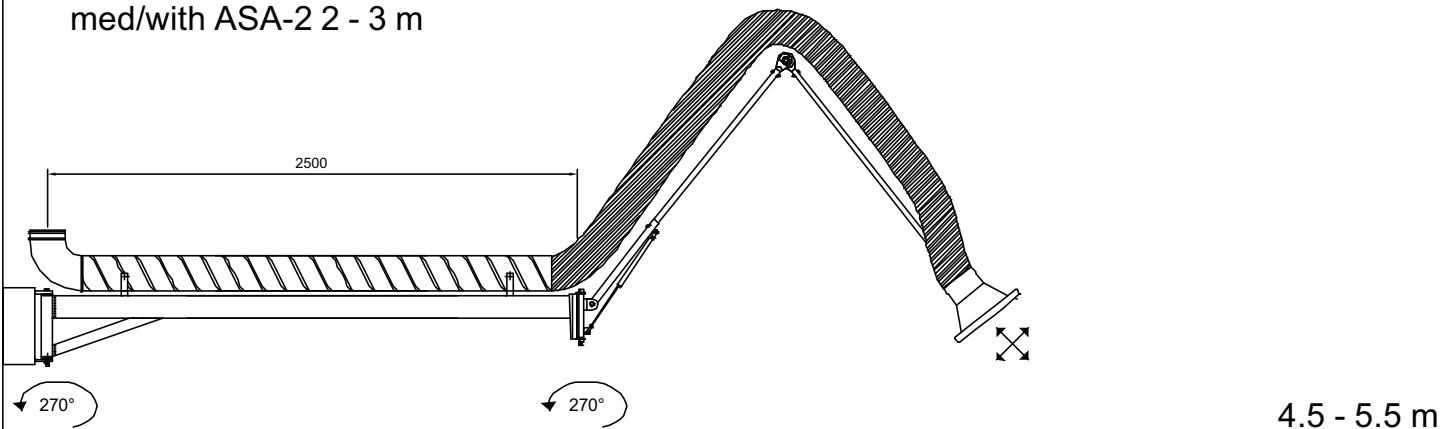

ASA-2 arm 2 - 3 m kombinationer/combinations - op til/up to 7 m

- 01-131A Udlægger-arm/extension arm 4.0 m med/with ASA-2 2 - 3 m

- 01-130A Udlægger-arm/extension arm 2.5 m med/with ASA-2 2 - 3 m

- 10-261 Udlægger/extension arm 2.0 m with ASA-2 2 - 3 m

- ASA-2 2 - 3 m

- 10-260 Udlægger/extension arm 1.0 m med/with ASA-2 2 - 3 m

Options:

- | | |
|--|--|
| <input type="checkbox"/> Tæt spjæld/Air tight damper | <input type="checkbox"/> Ekstra kontakt/extra switch |
| <input type="checkbox"/> Halogenlys 50w/Halogen light 50w | <input type="checkbox"/> Powerdetektor med fotocelle/with photocell |
| <input type="checkbox"/> Powerdetektor med følespole/with coil | <input type="checkbox"/> GeoFlex \varnothing 80____ \varnothing 100____
\varnothing 125____ \varnothing 160____ |