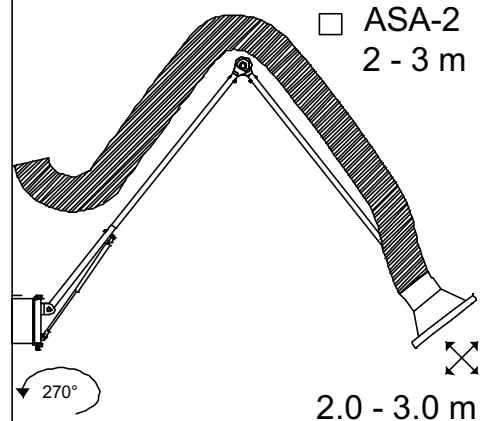

ASA-2 arm 2 - 3 m kombinationer/combinations - op til/up to 7 m

- 01-131A Udlægger-arm/extension arm 4.0 m med/with ASA-2 2 - 3 m

- 01-130A Udlægger-arm/extension arm 2.5 m med/with ASA-2 2 - 3 m

- 10-261 Udlægger/extension arm 2.0 m with ASA-2 2 - 3 m

- ASA-2 2 - 3 m

- 10-260 Udlægger/extension arm 1.0 m med/with ASA-2 2 - 3 m

Options:

- | | |
|--|--|
| <input type="checkbox"/> Tæt spjæld/Air tight damper | <input type="checkbox"/> Ekstra kontakt/extra switch |
| <input type="checkbox"/> Halogenlys 50w/Halogen light 50w | <input type="checkbox"/> Powerdetektor med fotocelle/with photocell |
| <input type="checkbox"/> Powerdetektor med følespole/with coil | <input type="checkbox"/> GeoFlex \varnothing 80____ \varnothing 100____
\varnothing 125____ \varnothing 160____ |