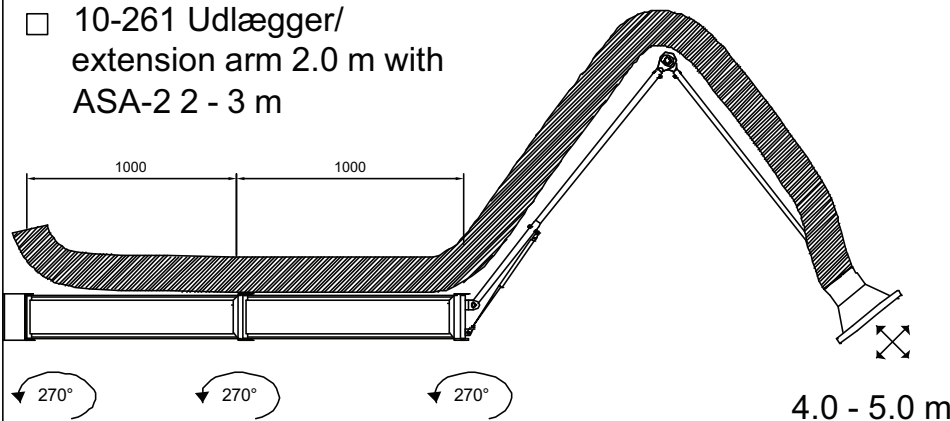

ASA-2 arm 2 - 3 m kombinationer/combinations - op til/up to 7 m

- 01-131A Udlægger-arm/extension arm 4.0 m med/with ASA-2 2 - 3 m

- 01-130A Udlægger-arm/extension arm 2.5 m med/with ASA-2 2 - 3 m

- 10-261 Udlægger/extension arm 2.0 m with ASA-2 2 - 3 m

- ASA-2 2 - 3 m

- 10-260 Udlægger/extension arm 1.0 m med/with ASA-2 2 - 3 m

Options:

- | | |
|--|--|
| <input type="checkbox"/> Tæt spjæld/Air tight damper | <input type="checkbox"/> Ekstra kontakt/extra switch |
| <input type="checkbox"/> Halogenlys 50w/Halogen light 50w | <input type="checkbox"/> Powerdetektor med fotocelle/with photocell |
| <input type="checkbox"/> Powerdetektor med følespole/with coil | <input type="checkbox"/> GeoFlex \varnothing 80____ \varnothing 100____
\varnothing 125____ \varnothing 160____ |