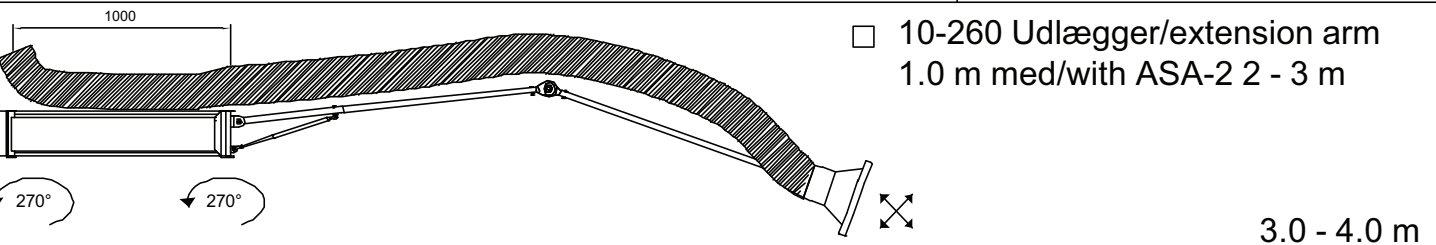

ASA-2 arm 2 - 3 m kombinationer/combinations - op til/up to 7 m

- 01-131A Udlægger-arm/extension arm 4.0 m med/with ASA-2 2 - 3 m

- 01-130A Udlægger-arm/extension arm 2.5 m med/with ASA-2 2 - 3 m

- 10-261 Udlægger/extension arm 2.0 m with ASA-2 2 - 3 m

- ASA-2 2 - 3 m

- 10-260 Udlægger/extension arm 1.0 m med/with ASA-2 2 - 3 m

Options:

- | | |
|--|--|
| <input type="checkbox"/> Tæt spjæld/Air tight damper | <input type="checkbox"/> Ekstra kontakt/extra switch |
| <input type="checkbox"/> Halogenlys 50w/Halogen light 50w | <input type="checkbox"/> Powerdetektor med fotocelle/with photocell |
| <input type="checkbox"/> Powerdetektor med følespole/with coil | <input type="checkbox"/> GeoFlex \varnothing 80____ \varnothing 100____
\varnothing 125____ \varnothing 160____ |