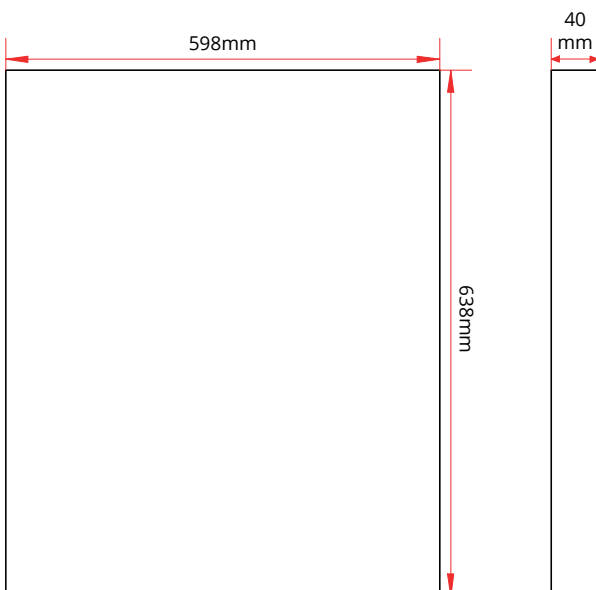

Målskisse/Måttskiss/Mittakaaviot/Dimensioned Drawing

Våre produkter er i kontinuerlig utvikling og vi forbeholder oss retten til endringer. Vi tar forbehold om eventuelle trykkfeil som måtte oppstå.

Våra produkter utvecklas ständigt och vi förbehåller oss därför rätten till att göra ändringar. Vi tar inte heller ansvar för eventuella feltryck som kan uppstå.

Tuotteitamme kehitetään jatkuvasti. Sen vuoksi pidätämme oikeuden muutoksiin. Emme myöskään vastaa mahdollisista painovirheistä.

Our products are subject to continuous development and we therefore reserve the right to make changes. We also disclaim liability for any printing errors that may occur.