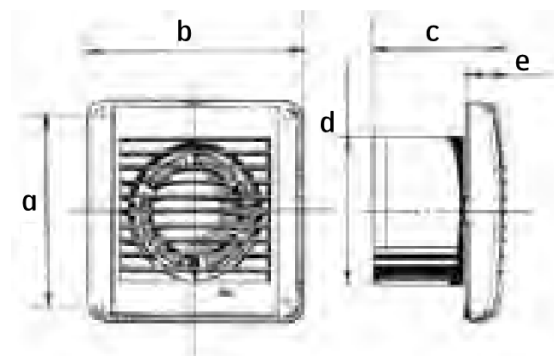

Tsentrifugaalventilaator B-seeria, 150 mm

(kuullaagritega mootor)

Kergesti paigaldatavad tsentrifugaalventilaatorid on disainitud niiske ruumi jaoks, kuid neid võib kasutada mistahes ruumis kus vajatakse ventilatsiooni. Pika eluea tagamiseks on ventilaatoril kuullaagritega mootor. 100mm ventilaatorid on paigaldatavad seinale. 125mm ja 150mm ventilaatorid on paigaldatavad nii seinale kui lakke. Saadaval mitme erineva funktsiooni ja ühendusmõõduga ventilaatorit.

	a	b	c	d	e
Ø 150 mm	170	198	133	Ø150	30

Tehnilised andmed

Maksimaalne õhuhulk, m ³ /h:	300
Pa:	63
Rpm:	2400
Müratase dB(A) 3m:	40
Võimsus, W:	24
Pinge/sagedus, V/Hz:	220-240/50
Ühendusmõõt, mm:	Ø 150
Läbiviigu mõõt, mm:	Ø 160
Kaitseklass:	IP 34