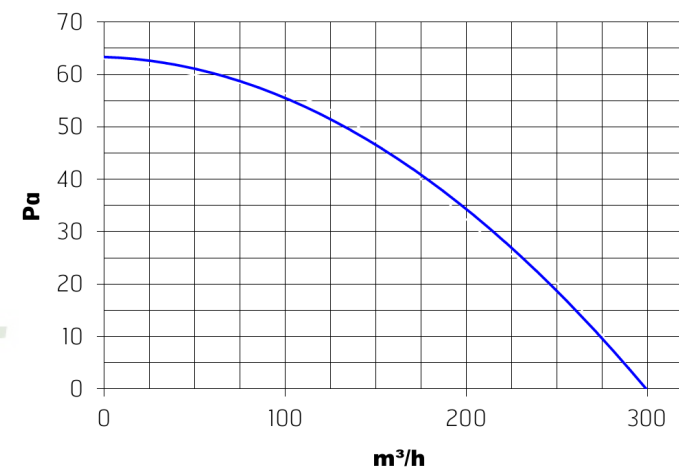

ClioX
VENTILATSIOONISEADMED