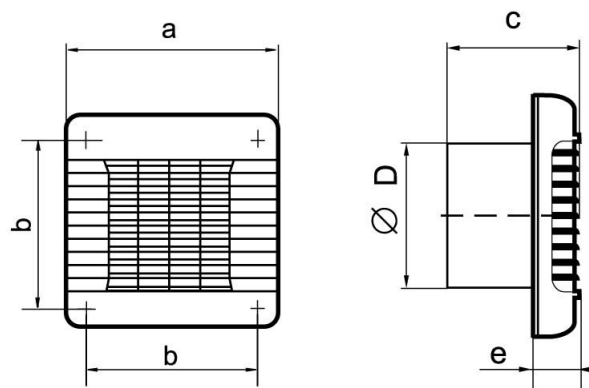

mm

a	166
b	150
c	90
D	100
e	30

### Tehnilised andmed

Maksimaalne õhuhulk, m <sup>3</sup> /h:	85
Pa:	34
Rpm:	2400
Müratase dB(A) 3m:	38
Võimsus, W:	14
Pinge/sagedus, V/Hz:	220-240/50
Ühendusmõõt, mm:	Ø 100
Läbiviigu mõõt, mm:	Ø 110
Kaitseklass:	IP 34