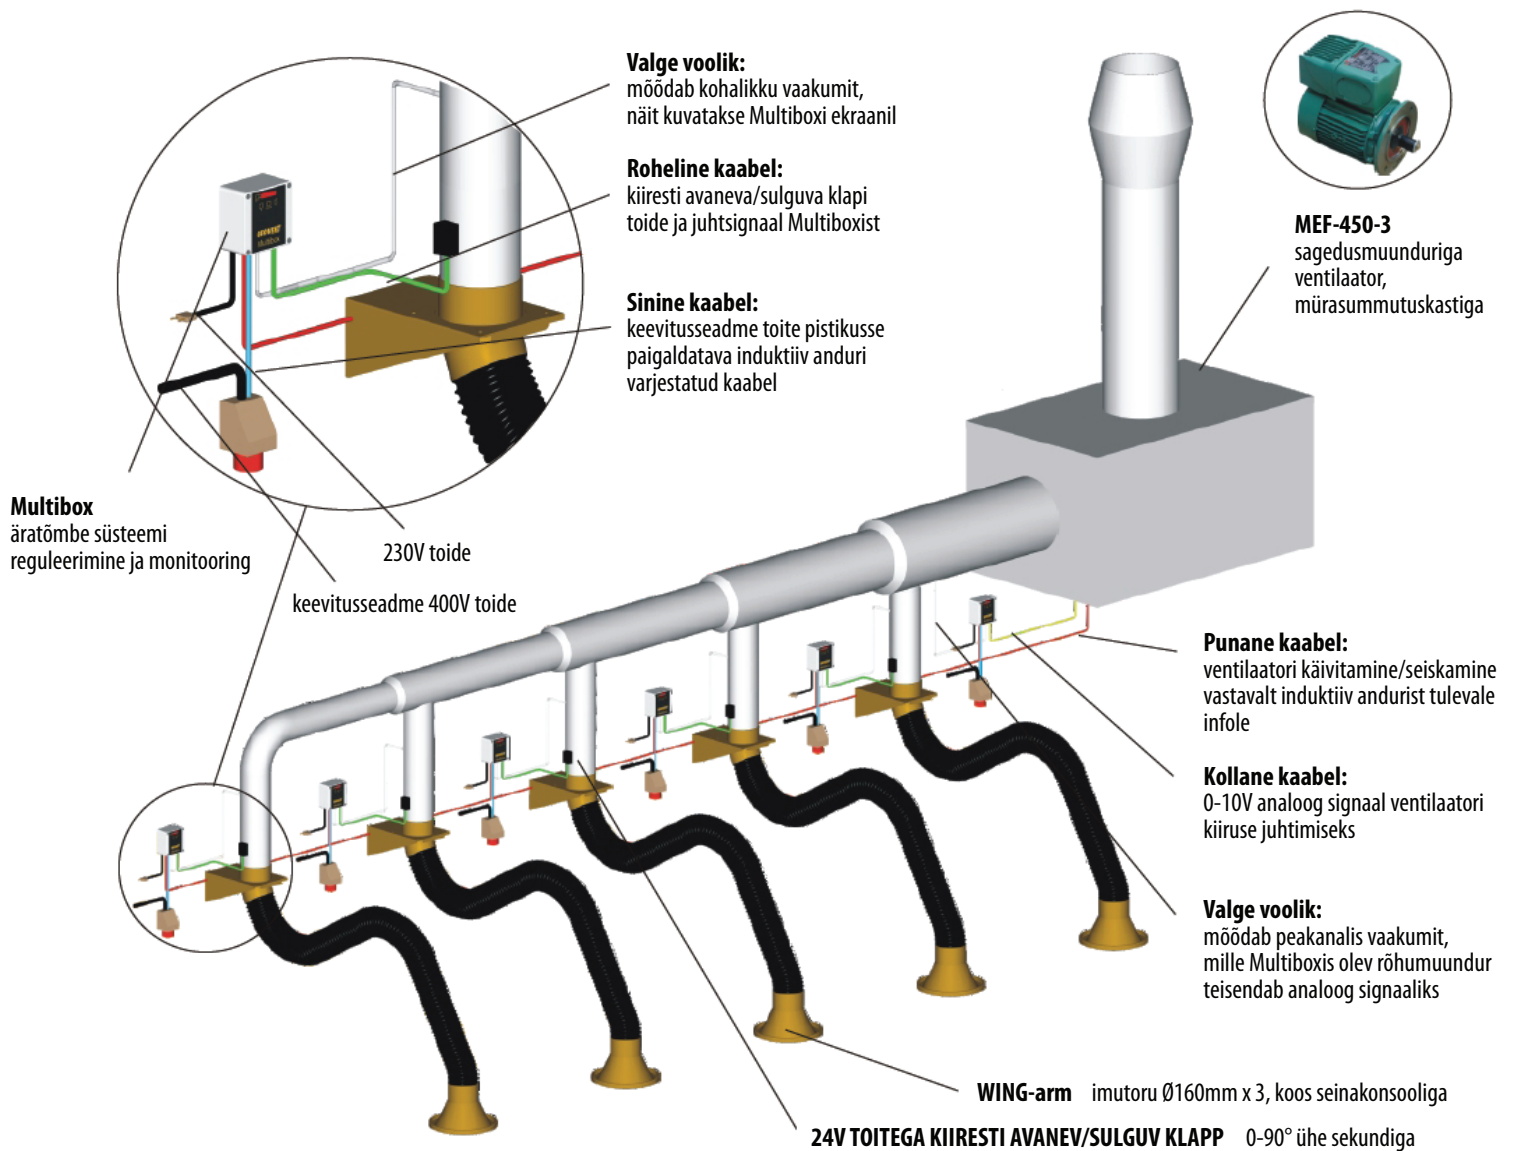

MultiBox II

Kindel lahendus

Multibox II on Geovendi neljanda põlvkonna ventilatsiooni kontrolleri, mis põhineb kõige uuemal mikroprotsessor tehnoloogial.

Viis valikut ühes seadmes

Geovendi Multibox II kontrolleri saab kasutada ventilatsiooni süsteemide juures rõhu mõõtmise, kontrolli, reguleerimise ja järelevalve (sisseehitatud alarm) seadmena, tööpiirkond on 10-9990 Pa. Lisaks saab Multibox kontrolleri võtta 24V toite kiire ajamiga HMO-24 klappidele.

Põhiomadused

- Võimaldab ventilaatori kiiruse reguleerimist sagedusmuunduriga tänu 0-10V analoog signaalile.
- 24V ajamiga klappide on/off juhtimine.
- 18W 24VDC toide klapi ajamile.
- Rõhu ja õhuvoolu jälgimine koos visuaalse ja akustilise alarmiga.
- Sisseehitatud rõhumuundur 10-9990Pa
- Infrapuna anduri sisend - klapi avamiseks või ventilaatori käivitamiseks.
- Induktiivsusanduri sisend - klapi avamiseks või ventilaatori käivitamiseks keevitusseadme, lihvimisseadme või treipingi tööle lülitamisel.
- Vajab 230V toidet