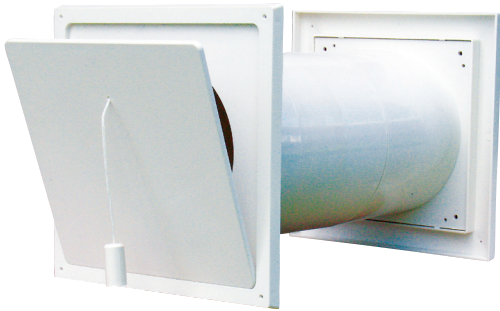

## Friskluftsventil K • Friskluftsventil K • Fresh air valve K

- NO** Komplet veggventil for tilførsel av frisk luft i boligen. Monteres i soverom, oppholdsrom eller andre områder med behov for ventilasjon.
- SE** Komplet väggventil för tillförsel av friskluft i bostaden. Monteras i sovrum, vardagsrum eller andra områden där det finns behov av ventilation.
- EN** Complete wall valve for supply of fresh air into the home. Install in bedrooms, living rooms or other areas that require ventilation.

Komplett friskluftsventil.  
Complete fresh air valve.

Art.nr./Art.no.	NOBB	GTIN	Utsparingsmål/Utsparningsmått/Recess dimensions	Diam.
09160	28319291	7023670091607	Ø110 mm	Ø100 mm
09165	40712465	7023670091652	Ø135 mm	Ø125 mm

<b>Materiale/Material:</b>	ABS
<b>Farge/Färg/Color:</b>	Hvit/Vit/White
<b>Lengde/Längd/Length</b>	60-360 mm

Innvendig klaffventil og utvendig rist. Rund teleskopisk gjennomføring med skjøteringer som monteres i ønsket lengde.