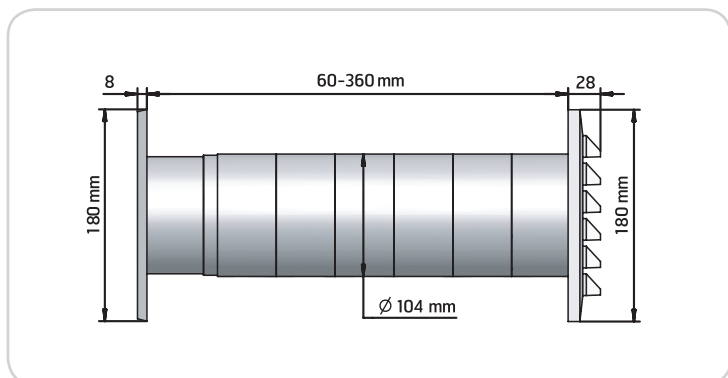

Målskisse/Måttkiss/Dimensioned drawing