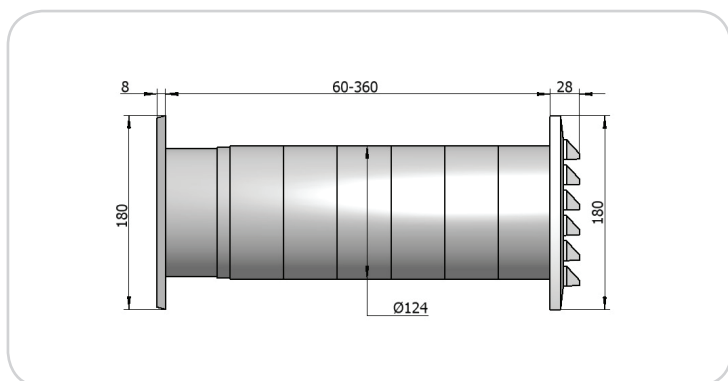

Målskisse/Måttkiss/Dimensioned drawing

09160
100K

09165
125K

Kapasitetsdiagram/Kapacitetsdiagram/Capacity diagram

09160
100K

09165
125K