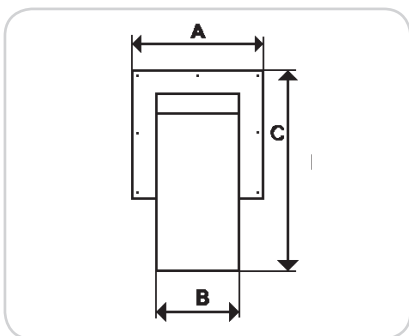

Ventilkappe i plast med karm.  
Ventilkåpa i plast med karm.  
Plastic valve cover with casing.

Art.nr./Art.no.	NOBB	GTIN	Utsparingsmål/Utsparningsmått/Recess dimensions	Dim.
02144	11498664	7023670021444	155x155 mm	6"x6"

### Målskisse/Måttskiss/Dimensioned drawing

Dim.	A	B	C	D	E	F	Åpn.tverrsnitt/Öppningstvårsnitt/ Cross sectional area of opening
6"x6"	180	135	230	150	25	85	42 cm <sup>2</sup>