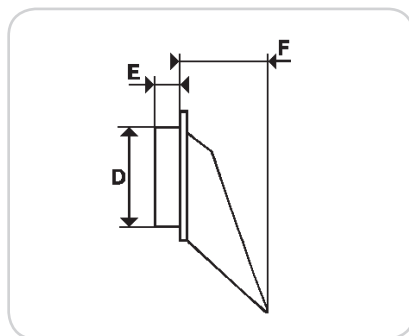

## Ventilkappe • Ventilkåpa • Valve cover

**02144**

- NO** Ventilkappe for alle veggtyper. Anbefales i værharde områder. Tilpasset teleskopkanal, art.nr. 02164.
- SE** Ventilkåpa för alla väggtyper. Rekommenderas för områden med hård väderlek. Anpassad till teleskopkanal, art.nr 02164.
- EN** Valve cover for all wall types Recommended for harsh weather conditions. Designed for telescopic duct, product code 02164.

Ventilkappe i plast med karm.  
Ventilkåpa i plast med karm.  
Plastic valve cover with casing.

Art.nr./Art.no.	NOBB	GTIN	Utsparingsmål/Utsparningsmått/Recess dimensions	Dim.
02144	11498664	7023670021444	155x155 mm	6"x6"

### Målskisse/Måttskiss/Dimensioned drawing

Dim.	A	B	C	D	E	F	Åpn.tverrsnitt/Öppningstvårsnitt/ Cross sectional area of opening
6"x6"	180	135	230	150	25	85	42 cm <sup>2</sup>